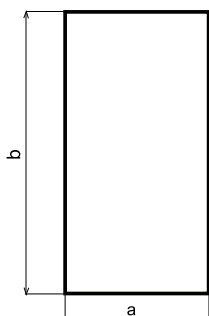

Kieszenie samoprzylepne

Kieszenie trójkątne:

axb = 100 x 100 mm
axb = 125 x 125 mm
axb = 150 x 150 mm
axb = 175 x 175 mm
axb = 220 x 220 mm

Kieszenie grzbietowe :

axb= 54 x 150 mm
axb= 33 x 140 mm

Kieszenie prostokątne :

axb= 158 x 220 mm (A5)
axb= 218 x 308 mm (A4)
axb= 133 x 133 mm (CD-ROM)
axb= 133 x 133 mm (CD-ROM z klapką)

poziome

pionowe

Kieszenie na wizytówki :

poziome:

98 x 62 mm
93 x 60 mm
97 x 68 mm

pionowe:

98x62 mm
97x68 mm