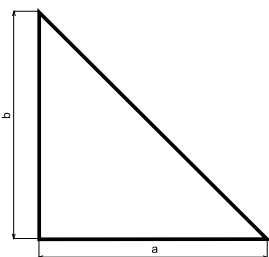

Kieszenie samoprzylepne

Kieszenie trójkątne:

axb = 100 x 100 mm
axb = 125 x 125 mm
axb = 150 x 150 mm
axb = 175 x 175 mm
axb = 220 x 220 mm

Kieszenie grzbietowe :

axb= 54 x 150 mm
axb= 33 x 140 mm

Kieszenie prostokątne :

axb= 158 x 220 mm (A5)
axb= 218 x 308 mm (A4)
axb= 133 x 133 mm (CD-ROM)
axb= 133 x 133 mm (CD-ROM z klapką)

poziome

pionowe

Kieszenie na wizytówki :

poziome:

98 x 62 mm
93 x 60 mm
97 x 68 mm

pionowe:

98x62 mm
97x68 mm