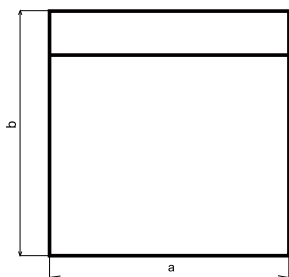

Kieszenie samoprzylepne

Kieszenie trójkątne:

axb = 100 x 100 mm
axb = 125 x 125 mm
axb = 150 x 150 mm
axb = 175 x 175 mm
axb = 220 x 220 mm

Kieszenie grzbietowe :

axb= 54 x 150 mm
axb= 33 x 140 mm

Kieszenie prostokątne :

axb= 158 x 220 mm (A5)
axb= 218 x 308 mm (A4)
axb= 133 x 133 mm (CD-ROM)
axb= 133 x 133 mm (CD-ROM z klapką)

poziome

pionowe

Kieszenie na wizytówki :

poziome:

98 x 62 mm
93 x 60 mm
97 x 68 mm

pionowe:

98x62 mm
97x68 mm